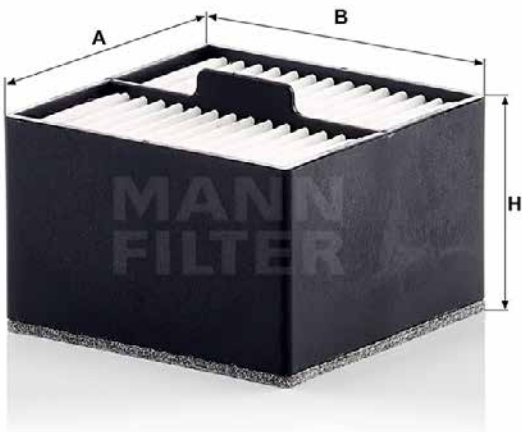

A: 113
B: 45
C: 56
D: 113
H: 202

JMR PART NO: FIL601-BD
MANN FILTER

M&H PART NO: HU1381X

Oil Filter
MAN D28

DIMENSIONS:
(mm)

A: 115
B: 55
C: 55
H: 147

JMR PART NO: FIL602-AD
MANN FILTER

M&H PART NO: PU911