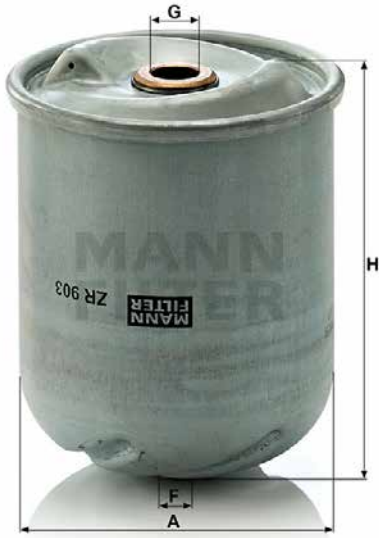

A: 113
B: 56
C: 56
H: 220

JMR PART NO: FIL401-BD
MANN FILTER

M&H PART NO: HU1297X

Oil Filter
DAF XE

DIMENSIONS:
(mm)

A: 113
B: 68
C: 68
H: 220

JMR PART NO: FIL401-CD
MANN FILTER

M&H PART NO: ZR905Z

Centrifugal Filter
DAF MX

DIMENSIONS:
(mm)

D: 104
F: 6.000
G: 11.000
H: 145

JMR PART NO: FIL401-DD
MANN FILTER

M&H PART NO: ZR903X

Centrifugal Filter
DAF XE

DIMENSIONS:
(mm)

D: 92
F: 14.000
G: 14.000
H: 122