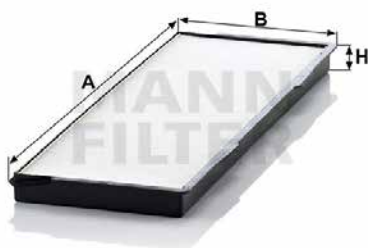

Air Filter
Scania

DIMENSIONS:
(mm)

A: 308
B: 175
H: 465

JMR PART NO: FIL503-FD
MANN FILTER

M&H PART NO: C271340

Air Filter
Scania

DIMENSIONS:
(mm)

A: 267
B: 170
H: 535