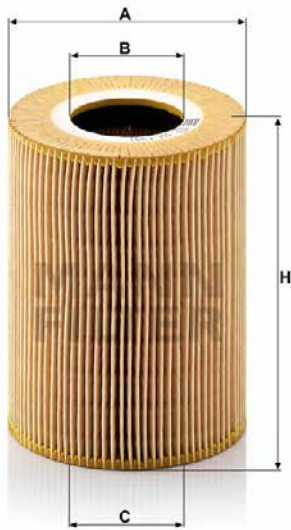

A: 108
B: 1 – 14 UNS
H: 146

JMR PART NO: FIL501-DD
MANN FILTER

M&H PART NO: W9023/1

Gearbox / Diff Filter
Scania

DIMENSIONS:
(mm)

A: 96
B: 63
C: 72
G: M 23 X 1.5
H: 116
UGV: 1.60

JMR PART NO: FIL605-AD
MANN FILTER

M&H PART NO: H601/4

Power Steering Filter
Scania

DIMENSIONS:
(mm)

– R470
– R500
A: 60
B: 18
C: 18
H: 101

JMR PART NO: FIL601-AD
MANN FILTER

M&H PART NO: HU13125X

Oil Filter
MAN D26

DIMENSIONS:
(mm)

A: 113
B: 45
C: 56
D: 113
H: 202

JMR PART NO: FIL601-BD
MANN FILTER

M&H PART NO: HU1381X

Oil Filter
MAN D28

DIMENSIONS:
(mm)

A: 115
B: 55
C: 55
H: 147

JMR PART NO: FIL602-AD
MANN FILTER

M&H PART NO: PU911

Fuel Filter Element
MAN D26/D28

DIMENSIONS:
(mm)

A: 89
B: 89
H: 55

JMR PART NO: FIL602-BD
MANN FILTER

M&H PART NO: PU1059X

Fuel Filter
MAN D26

DIMENSIONS:
(mm)

A: 95
B: 14
C: 46
H: 174