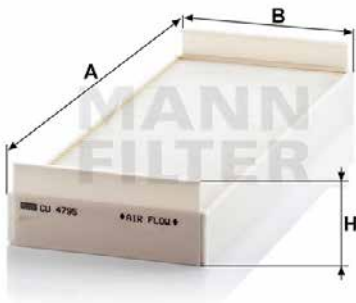

DIMENSIONS:
(mm)

A: 156
D: 156
H: 455

JMR PART NO: FIL603-BD
MANN FILTER

M&H PART NO: C271250/1

Air Filter Outer
MAN D26/D28

DIMENSIONS:
(mm)

A: 267
B: 170
H: 510

JMR PART NO: FIL604-AD
MANN FILTER