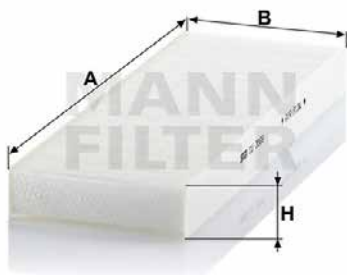

JMR PART NO: FIL204-AD
MANN FILTER

M&H PART NO: CU3869

Pollen Filter
Mercedes Benz – Actros

DIMENSIONS:
(mm)

A: 381
B: 134
H: 38