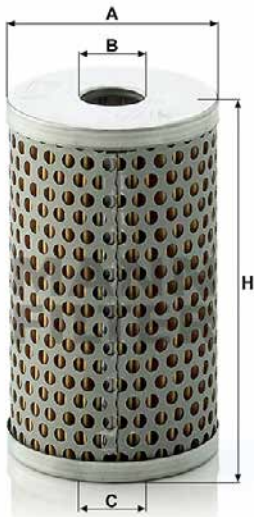

JMR PART NO: FIL602-CD
MANN FILTER

M&H PART NO: PU855X

Fuel Filter
MAN D28

DIMENSIONS:
(mm)

A: 76
B: 38
D: 78
H: 230

JMR PART NO: FIL603-AD
MANN FILTER

M&H PART NO: CF1640

Air Filter Inner
MAN D26/D26

DIMENSIONS:
(mm)

A: 156
D: 156
H: 455

JMR PART NO: FIL603-BD
MANN FILTER

M&H PART NO: C271250/1

Air Filter Outer
MAN D26/D28

DIMENSIONS:
(mm)

A: 267
B: 170
H: 510

JMR PART NO: FIL604-AD
MANN FILTER

M&H PART NO: CU4795

Pollen Filter
MAN D26/D28

DIMENSIONS:
(mm)

A: 466
B: 183
H: 70

JMR PART NO: FIL605-AD
MANN FILTER

M&H PART NO: H601/4

Power Steering Filter
MAN
– TGA D20 / D26
– TGS D20 / D26

DIMENSIONS:
(mm)