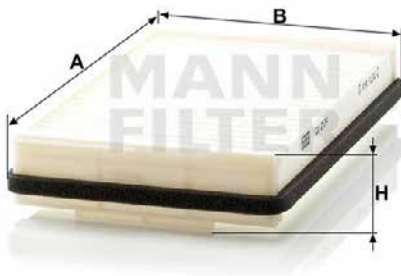

JMR PART NO: FIL404-BD
MANN FILTER

M&H PART NO: CU2534

Pollen Filter
DAF (CF85)

DIMENSIONS:
(mm)

- A: 261
- B: 162
- H: 45