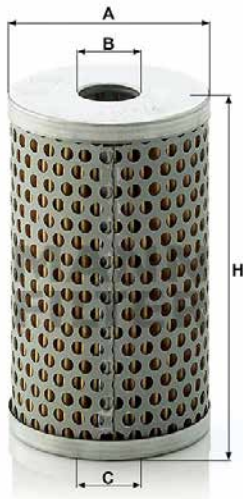

DIMENSIONS:
(mm)

A: 381
B: 134
H: 38

JMR PART NO: FIL204-BD
MANN FILTER

M&H PART NO: CU4469

Pollen Filter
Mercedes Benz – Axor

DIMENSIONS:
(mm)

A: 450
B: 193
H: 56

JMR PART NO: FIL605-AD
MANN FILTER