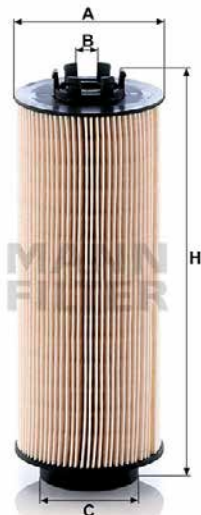

A: 113
B: 56
C: 56
H: 220

JMR PART NO: FIL401-BD
MANN FILTER

M&H PART NO: HU1297X

Oil Filter
DAF XE

DIMENSIONS:
(mm)

A: 113
B: 68
C: 68
H: 220

JMR PART NO: FIL401-CD
MANN FILTER

M&H PART NO: ZR905Z

Centrifugal Filter
DAF MX

DIMENSIONS:
(mm)

D: 104
F: 6.000
G: 11.000
H: 145

JMR PART NO: FIL401-DD
MANN FILTER

M&H PART NO: ZR903X

Centrifugal Filter
DAF XE

DIMENSIONS:
(mm)

D: 92
F: 14.000
G: 14.000
H: 122

JMR PART NO: FIL402-AD
MANN FILTER

M&H PART NO: PU966/1X

Fuel Filter
DAF MX

DIMENSIONS:
(mm)

A: 90
B: 20
C: 46
H: 250

JMR PART NO: FIL402-BD
MANN FILTER

M&H PART NO: PU966/2X

Fuel Filter
DAF XE

DIMENSIONS:
(mm)

A: 90
B: 17.5
C: 46
H: 250

JMR PART NO: FIL403-AD
MANN FILTER

M&H PART NO: TB1394/6X

Air Dryer
DAF MX

DIMENSIONS:
(mm)

- A: 136
- B: 100
- C: 111
- G: M 41 X 1.5
- H: 165

JMR PART NO: FIL403-BD
MANN FILTER