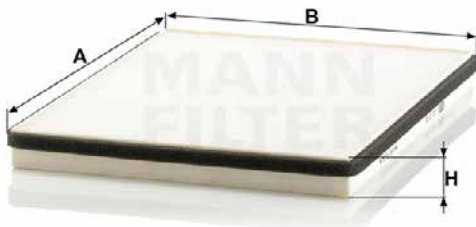

- A: 282
- D: 148
- H: 508

JMR PART NO: FIL403-DD
MANN FILTER

M&H PART NO: TB1364X (Small)

Air Dryer
DAF XE

DIMENSIONS:
(mm)

- A: 136
- B: 100
- C: 111
- G: M 41 X 1.5
- H: 145

JMR PART NO: FIL404-AD
MANN FILTER